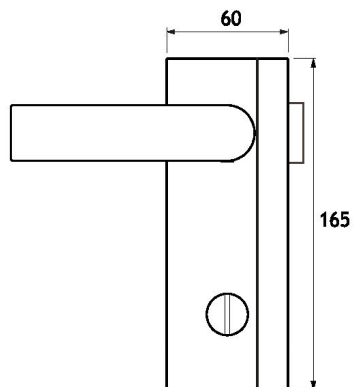

## GLV01P

Serratura verticale magnetica per porte in battuta  
Fornita con o senza maniglie  
Reversibile destra sinistra  
Versione con pomolo e funzione privacy  
Realizzata in alluminio lavorato CNC

Vertical magnetic door lock for jamb doors  
Available with or without handles  
Left/right reversible  
Privacy function with knob and coin turn version  
Aluminium CNC manufacturing

AA

BX

XA