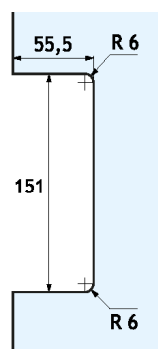

## GLV01P

Serratura verticale magnetica per porte in battuta  
Fornita con o senza maniglie  
Reversibile destra sinistra  
Versione con pomolo e funzione privacy  
Realizzata in alluminio lavorato CNC

Vertical magnetic door lock for jamb doors  
Available with or without handles  
Left/right reversible  
Privacy function with knob and coin turn version  
Aluminium CNC manufacturing

AA

BX

XA