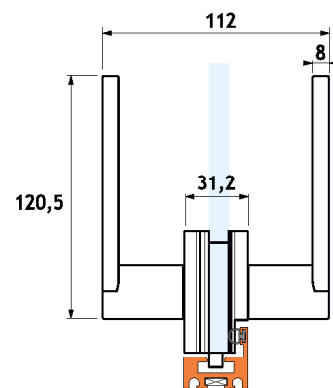

## GLV01P

Serratura verticale magnetica per porte in battuta  
Fornita con o senza maniglie  
Reversibile destra sinistra  
Versione con pomolo e funzione privacy  
Realizzata in alluminio lavorato CNC

Vertical magnetic door lock for jamb doors  
Available with or without handles  
Left/right reversible  
Privacy function with knob and coin turn version  
Aluminium CNC manufacturing

AA

BX

XA