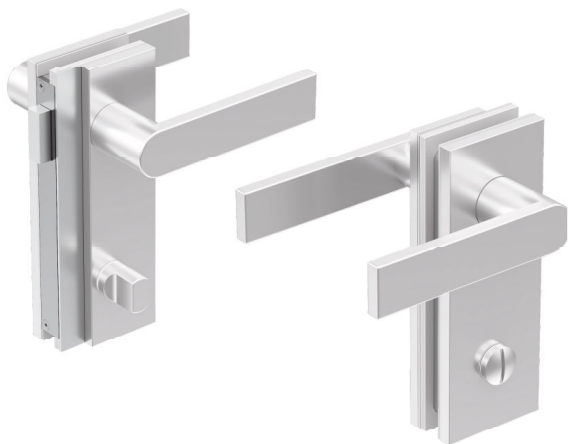

## GLV01P

Serratura verticale magnetica per porte in battuta  
Fornita con o senza maniglie  
Reversibile destra sinistra  
Versione con pomolo e funzione privacy  
Realizzata in alluminio lavorato CNC

Vertical magnetic door lock for jamb doors  
Available with or without handles  
Left/right reversible  
Privacy function with knob and coin turn version  
Aluminium CNC manufacturing

AA

BX

XA