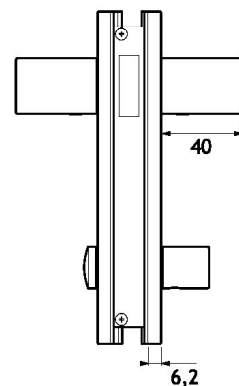

## GLV01P

Serratura verticale magnetica per porte in battuta  
Fornita con o senza maniglie  
Reversibile destra sinistra  
Versione con pomolo e funzione privacy  
Realizzata in alluminio lavorato CNC

Vertical magnetic door lock for jamb doors  
Available with or without handles  
Left/right reversible  
Privacy function with knob and coin turn version  
Aluminium CNC manufacturing

AA

BX

XA